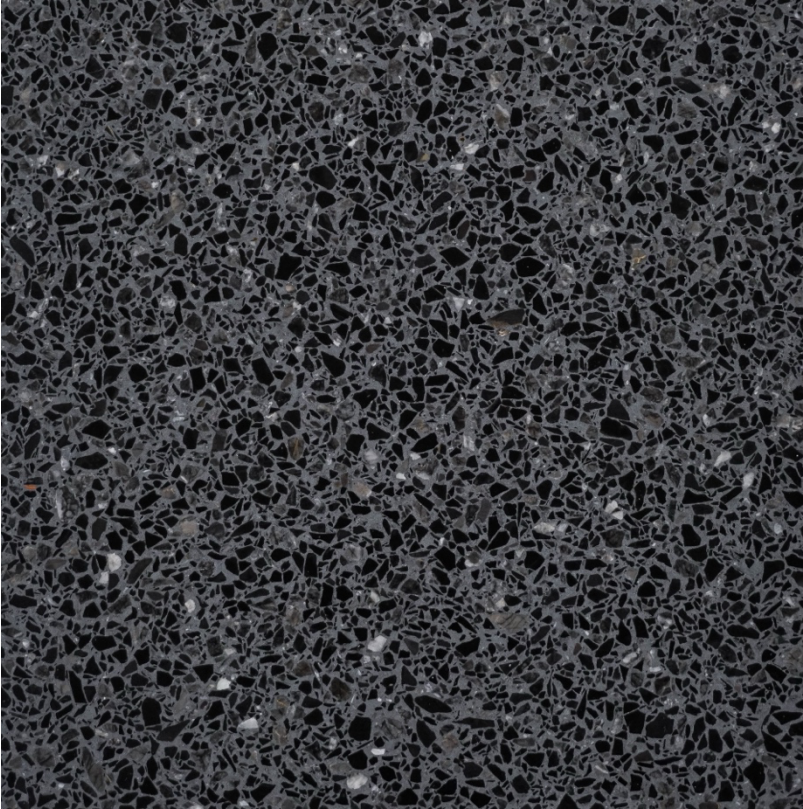

Produktblad - CC Terrazzo Classic Fogo

Produktinfo:

Tykkelse: 20 mm
Overflade: R9
Frostsikker: Nej
Rektificeret: Ja

Formater:

20x20 cm
25x25 cm
30x30 cm
30x60 cm
40x40 cm
40x60 cm
50x50 cm
60x60 cm

Sokkel m. faset kant:

7x30x1 cm
7x40x1 cm
7x50x1 cm
7x60x1 cm

Italiensk produceret terrazzoflise med sort bundfarve og små sorte sten. Klassisk tidløst design der passer til de fleste rum. Standardoverfladen er matsleben R9 og den kan også produceres i både en R10 eller R11 variant til projekter. Flisen har rektificerede kanter, der muliggør montering med fugeafstand ned til 3 mm – 60x60 cm dog 5 mm.

Classic Fogo laves i et væld af formater, og til designet fås en sokkelløsning med en svagt faset kant på toppen. Hertil kan diverse formstykker fremstilles ad hoc til forskellige typer af projekter og løsninger - alt efter behov. For mere info vedr. sådan løsninger, kontakt os da på info@colourceramica.dk.