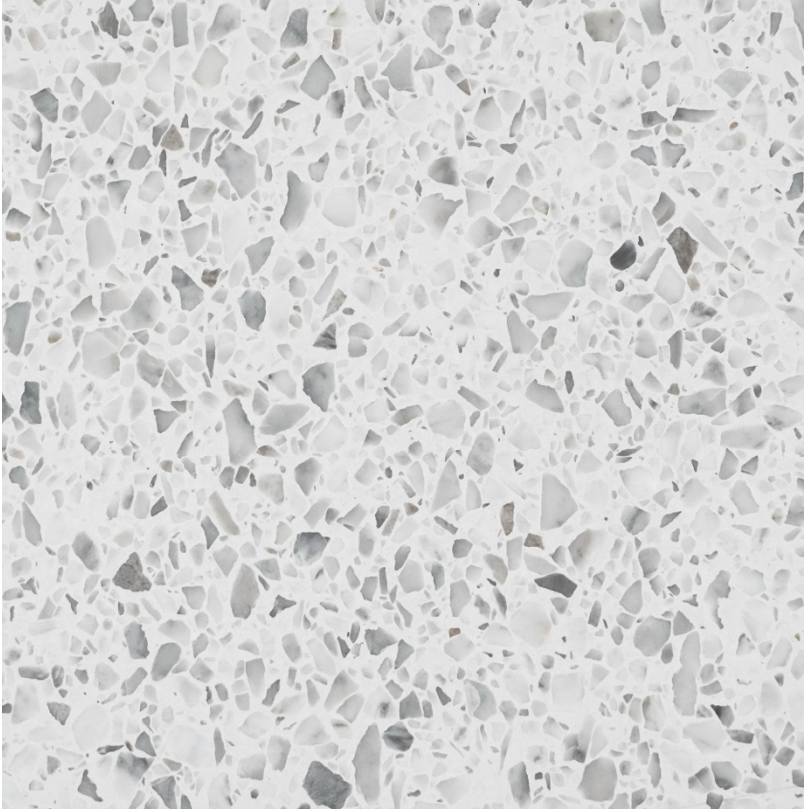

Produktblad - CC Terrazzo Classic Hekla

Produktinfo:

Tykkelse: 20 mm
Overflade: R9
Frostsikker: Nej
Rektificeret: Ja

Formater:

20x20 cm
25x25 cm
30x30 cm
30x60 cm
40x40 cm
40x60 cm
50x50 cm
60x60 cm

Sokkel m. faset kant:

7x30x1 cm
7x40x1 cm
7x50x1 cm
7x60x1 cm

Italiensk produceret terrazzoflise med hvid bundfarve og lyse sten. Klassisk tidløst design der passer til de fleste rum. Standardoverfladen er matsleben R9 og den kan også produceres i både en R10 eller R11 variant til projekter. Flisen har rektificerede kanter, der muliggør montering med fugeafstand ned til 3 mm – 60x60 cm dog 5 mm.