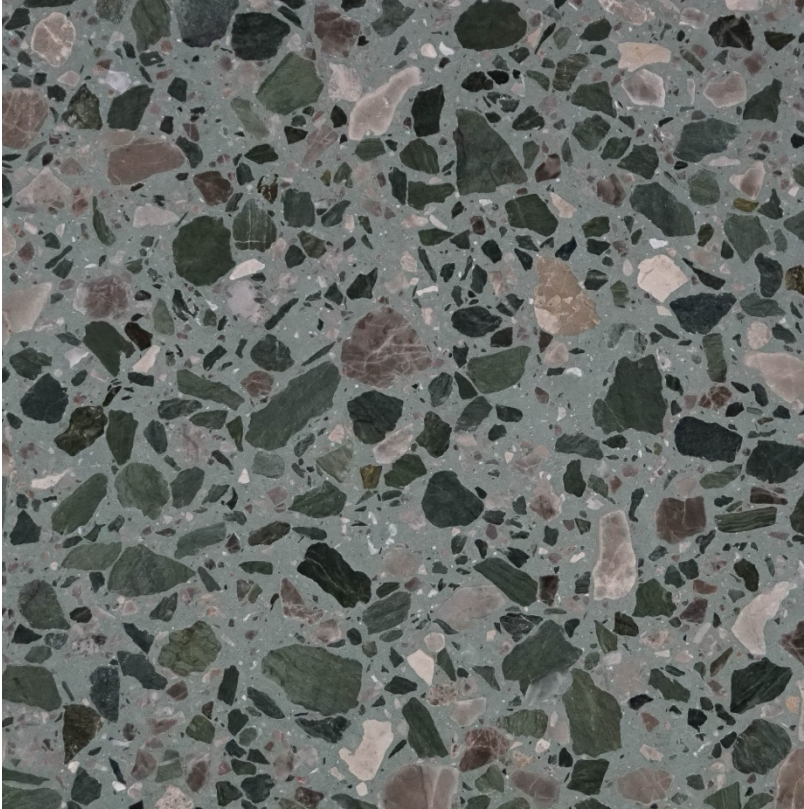

Produktblad - CC Terrazzo Stone Cinto

Produktinfo:

Tykkelse: 20 mm
Overflade: R9
Frostsikker: Nej
Rektificeret: Ja

Formater:

20x20 cm
25x25 cm
30x30 cm
30x60 cm
40x40 cm
40x60 cm
50x50 cm
60x60 cm

Sokkel m. faset kant:

7x30x1 cm
7x40x1 cm
7x50x1 cm
7x60x1 cm

Italiensk produceret terrazzoflise med grøn bundfarve og store sten i flere nuancer. Klassisk tidløst design der passer til de fleste rum. Standardoverfladen er matsleben R9 og den kan også produceres i både en R10 eller R11 variant til projekter. Flisen har rektificerede kanter, der muliggør montering med fugeafstand ned til 3 mm – 60x60 cm dog 5 mm.

Stone Cinto laves i et væld af formater, og til designet fås en sokkelløsning med en svagt faset kant på toppen. Hertil kan diverse formstykker fremstilles ad hoc til forskellige typer af projekter og løsninger - alt efter behov. For mere info vedr. sådan løsninger, kontakt os da på info@colourceramica.dk.