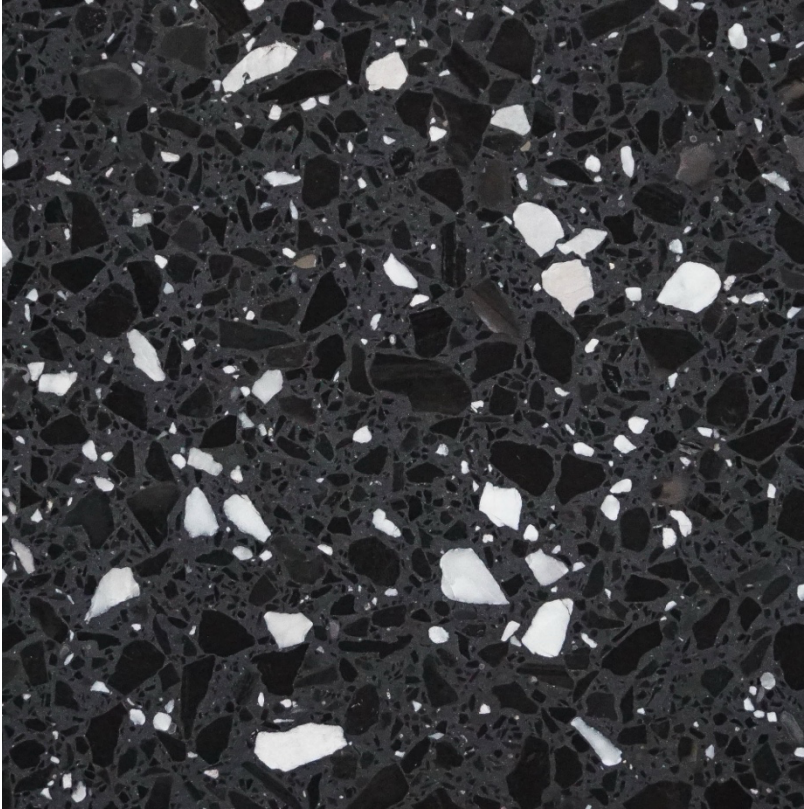

## Produktblad - CC Terrazzo Stone Bona

### **Produktinfo:**

Tykkelse: 20 mm  
 Overflade: R9  
 Frostsikker: Nej  
 Rektificeret: Ja

### **Sokkel m. faset kant:**

7x30x1 cm  
 7x40x1 cm  
 7x50x1 cm  
 7x60x1 cm

Italiensk produceret terrazzoflise med sort bundfarve og store sten i flere nuancer. Klassisk tidløst design der passer til de fleste rum. Standardoverfladen er matsleben R9 og den kan også produceres i både en R10 eller R11 variant til projekter. Flisen har rektificerede kanter, der muliggør montering med fugeafstand ned til 3 mm – 60x60 cm dog 5 mm.

Stone Bona laves i et væld af formater, og til designet fås en sokkelløsning med en svagt faset kant på toppen. Hertil kan diverse formstykker fremstilles ad hoc til forskellige typer af projekter og løsninger - alt efter behov. For mere info vedr. sådan løsninger, kontakt os da på [info@colourceramica.dk](mailto:info@colourceramica.dk).