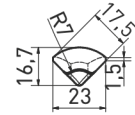

Betegnelse: checkmærket (✓) betyder at tilbehøret kan fås, og i parentes ses produktets specifikke varekode.

TILBEHØRSOVERSIGT

TRAPPEFLISE - 298x598x8 mm - (TCPSR0..)

TRAPPEFLISE - 298x298x8 mm - (TCA340..)

TRAPPEFLISE - 298x298x8 mm - (TCV340..)

SOKKEL - 72x598x9 mm - (TSAS30..) - m. runding

SOKKEL - 80x298x8 mm - (TSAKF0..) - m. runding

SOKKELHULKEHL - 80x298x8 mm - (TSFKF0..) - vinklet top

**TILBEHØRSOVERSIGT**

**SOKKELHULKEHL - 80x298x8 mm - (TSPKF0..) - flad top**

**INDV. HJØRNE - 23x80x7 mm - (TSIRH0..) - flad top**

**UDV. HJØRNE - 23x80x7 mm - (TSERH0..) - flad top**

**SOKKELHULKEHL - 80x198x8 mm - (TSPF60..) - flad top**