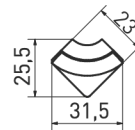

Betegnelse: checkmærket (✓) betyder at tilbehøret kan fås, og i parentes ses produktets specifikke varekode.

TILBEHØRSOVERSIGT

TRAPPEFLISE - 298x598x8 mm - (TCPSR0..)

TRAPPEFLISE - 298x298x8 mm - (TCA340..)

TRAPPEFLISE - 298x298x8 mm - (TCV340..)

SOKKEL - 72x598x9 mm - (TSAS30..) - m. runding

SOKKEL - 80x298x8 mm - (TSAKF0..) - m. runding

SOKKELHULKEHL - 80x298x8 mm - (TSFKF0..) - vinklet top

**TILBEHØRSOVERSIGT**

**SOKKELHULKEHL - 80x298x8 mm - (TSPKF0..) - flad top**

**INDV. HJØRNE - 23x80x7 mm - (TSIRH0..) - flad top**

**UDV. HJØRNE - 23x80x7 mm - (TSERH0..) - flad top**

**SOKKELHULKEHL - 80x198x8 mm - (TSPF60..) - flad top**