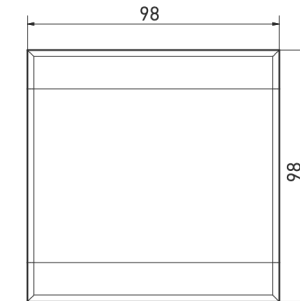

Betegnelse: checkmærket (✓) betyder at tilbehøret kan fås, og i parentes ses produktets specifikke varekode.

TILBEHØRSOVERSIGT

TRAPPEFLISE - 298x598x8 mm - (TCPSR0..)

TRAPPEFLISE - 298x298x8 mm - (TCA340..)

TRAPPEFLISE - 298x298x8 mm - (TCV340..)

SOKKEL - 72x598x9 mm - (TSAS30..) - m. runding

SOKKEL - 80x298x8 mm - (TSAKF0..) - m. runding

SOKKELHULKEHL - 80x298x8 mm - (TSFKF0..) - vinklet top

**TILBEHØRSOVERSIGT**

**SOKKELHULKEHL - 80x298x8 mm - (TSPKF0..) - flad top**

**INDV. HJØRNE - 23x80x7 mm - (TSIRH0..) - flad top**

**UDV. HJØRNE - 23x80x7 mm - (TSERH0..) - flad top**

**SOKKELHULKEHL - 80x198x8 mm - (TSPF60..) - flad top**

**FALDSTYKKE - 98x98x8 mm - (TTR110..) - hjørnestykke**

**FALDSTYKKE - 98x98x8 mm - (TTP110..) - fortløbende**

**RENDESTYKKE - 70x198x8 mm - (TSZEF0..)**