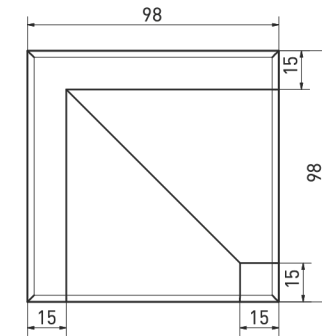

Betegnelse: checkmærket (✓) betyder at tilbehøret kan fås, og i parentes ses produktets specifikke varekode.

TILBEHØRSOVERSIGT

TRAPPEFLISE - 298x598x8 mm - (TCPSR0..)

TRAPPEFLISE - 298x298x8 mm - (TCA340..)

TRAPPEFLISE - 298x298x8 mm - (TCV340..)

SOKKEL - 72x598x9 mm - (TSAS30..) - m. runding

SOKKEL - 80x298x8 mm - (TSAKF0..) - m. runding

SOKKELHULKEHL - 80x298x8 mm - (TSFKF0..) - vinklet top

**TILBEHØRSOVERSIGT**

**SOKKELHULKEHL - 80x298x8 mm - (TSPKF0..) - flad top**

**INDV. HJØRNE - 23x80x7 mm - (TSIRH0..) - flad top**

**UDV. HJØRNE - 23x80x7 mm - (TSERH0..) - flad top**

**SOKKELHULKEHL - 80x198x8 mm - (TSPF60..) - flad top**

**FALDSTYKKE - 98x98x8 mm - (TTR110..) - hjørnestykke**

**FALDSTYKKE - 98x98x8 mm - (TTP110..) - fortløbende**

**RENDESTYKKE - 70x198x8 mm - (TSZEF0..)**