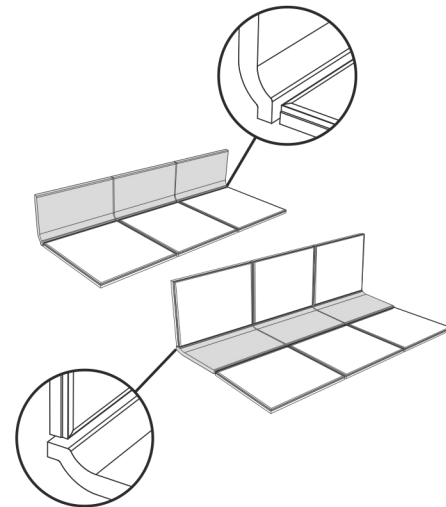

**SOKKELHULKEHL - 80x298x8 mm - (TSPKF0..) - flad top**

**INDV. HJØRNE - 23x80x7 mm - (TSIRH0..) - flad top**

**UDV. HJØRNE - 23x80x7 mm - (TSERH0..) - flad top**

**SOKKELHULKEHL - 80x198x8 mm - (TSPF60..) - flad top**