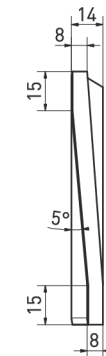

Betegnelse: checkmærket (✓) betyder at tilbehøret kan fås, og i parentes ses produktets specifikke varekode.

TILBEHØRSOVERSIGT

TRAPPEFLISE - 298x598x8 mm - (TCPSR0..)

TRAPPEFLISE - 298x298x8 mm - (TCA340..)

TRAPPEFLISE - 298x298x8 mm - (TCV340..)

SOKKEL - 72x598x9 mm - (TSAS30..) - m. runding

SOKKEL - 80x298x8 mm - (TSAKF0..) - m. runding

SOKKELHULKEHL - 80x298x8 mm - (TSFKF0..) - vinklet top

**TILBEHØRSOVERSIGT**

**SOKKELHULKEHL - 80x298x8 mm - (TSPKF0..) - flad top**

**INDV. HJØRNE - 23x80x7 mm - (TSIRH0..) - flad top**

**UDV. HJØRNE - 23x80x7 mm - (TSERH0..) - flad top**

**SOKKELHULKEHL - 80x198x8 mm - (TSPF60..) - flad top**

**FALDSTYKKE - 98x98x8 mm - (TTR110..) - hjørnestykke**

**FALDSTYKKE - 98x98x8 mm - (TTP110..) - fortløbende**

**RENDESTYKKE - 70x198x8 mm - (TSZEF0..)**