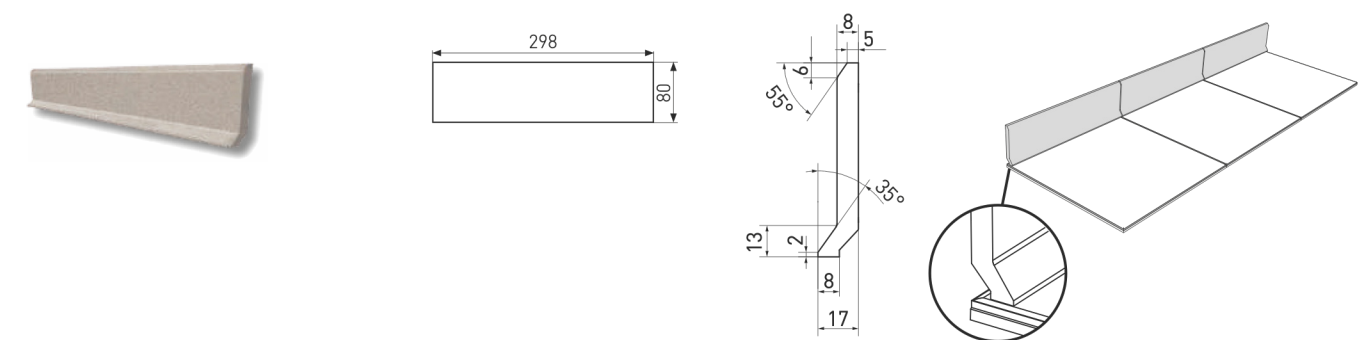

TRAPPEFLISE - 298x298x8 mm - (TCV340..)

SOKKEL - 72x598x9 mm - (TSAS30..) - m. runding

SOKKEL - 80x298x8 mm - (TSAKF0..) - m. runding

SOKKELHULKEHL - 80x298x8 mm - (TSFKF0..) - vinklet top

**TILBEHØRSOVERSIGT**