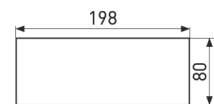

**SOKKELHULKEHL - 80x298x8 mm - (TSPKF0..) - flad top**

**INDV. HJØRNE - 23x80x7 mm - (TSIRH0..) - flad top**

**UDV. HJØRNE - 23x80x7 mm - (TSERH0..) - flad top**

**SOKKELHULKEHL - 80x198x8 mm - (TSPF60..) - flad top**