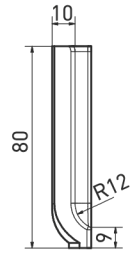

Betegnelse: checkmærket (✓) betyder at tilbehøret kan fås, og i parentes ses produktets specifikke varekode.

TILBEHØRSOVERSIGT

TRAPPEFLISE - 298x598x8 mm - (TCPSR0..)

TRAPPEFLISE - 298x298x8 mm - (TCA340..)

TRAPPEFLISE - 298x298x8 mm - (TCV340..)

SOKKEL - 72x598x9 mm - (TSAS30..) - m. runding

SOKKEL - 80x298x8 mm - (TSAKF0..) - m. runding

SOKKELHULKEHL - 80x298x8 mm - (TSFKF0..) - vinklet top

**TILBEHØRSOVERSIGT**

**SOKKELHULKEHL - 80x298x8 mm - (TSPKF0..) - flad top**

**INDV. HJØRNE - 23x80x7 mm - (TSIRH0..) - flad top**

**UDV. HJØRNE - 23x80x7 mm - (TSERH0..) - flad top**

**SOKKELHULKEHL - 80x198x8 mm - (TSPF60..) - flad top**

**FALDSTYKKE - 98x98x8 mm - (TTR110..) - hjørnestykke**

**FALDSTYKKE - 98x98x8 mm - (TTP110..) - fortløbende**

**RENDESTYKKE - 70x198x8 mm - (TSZEF0..)**