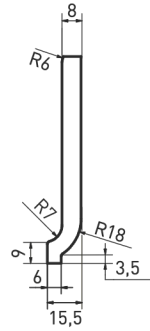

Betegnelse: checkmærket (✓) betyder at tilbehøret kan fås, og i parentes ses produktets specifikke varekode.

TILBEHØRSOVERSIGT

TRAPPEFLISE - 298x598x8 mm - (TCPSR0..)

TRAPPEFLISE - 298x298x8 mm - (TCA340..)

TRAPPEFLISE - 298x298x8 mm - (TCV340..)

SOKKEL - 72x598x9 mm - (TSAS30..) - m. runding

SOKKEL - 80x298x8 mm - (TSAKF0..) - m. runding

SOKKELHULKEHL - 80x298x8 mm - (TSFKF0..) - vinklet top

**TILBEHØRSOVERSIGT**

**SOKKELHULKEHL - 80x298x8 mm - (TSPKF0..) - flad top**

**INDV. HJØRNE - 23x80x7 mm - (TSIRH0..) - flad top**

**UDV. HJØRNE - 23x80x7 mm - (TSERH0..) - flad top**

**SOKKELHULKEHL - 80x198x8 mm - (TSPF60..) - flad top**

**FALDSTYKKE - 98x98x8 mm - (TTR110..) - hjørnestykke**

**FALDSTYKKE - 98x98x8 mm - (TTP110..) - fortløbende**

**RENDESTYKKE - 70x198x8 mm - (TSZEF0..)**