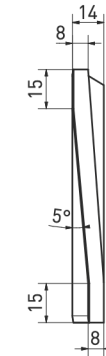

Betegnelse: checkmærket (✓) betyder at tilbehøret kan fås, og i parentes ses produktets specifikke varekode.

TILBEHØRSOVERSIGT

TRAPPEFLISE - 298x598x8 mm - (TCPSR0..)

TRAPPEFLISE - 298x298x8 mm - (TCA340..)

TRAPPEFLISE - 298x298x8 mm - (TCV340..)

SOKKEL - 72x598x9 mm - (TSAS30..) - m. runding

SOKKEL - 80x298x8 mm - (TSAKF0..) - m. runding

SOKKELHULKEHL - 80x298x8 mm - (TSFKF0..) - vinklet top

**TILBEHØRSOVERSIGT**

**SOKKELHULKEHL - 80x298x8 mm - (TSPKF0..) - flad top**

**INDV. HJØRNE - 23x80x7 mm - (TSIRH0..) - flad top**

**UDV. HJØRNE - 23x80x7 mm - (TSERH0..) - flad top**

**SOKKELHULKEHL - 80x198x8 mm - (TSPF60..) - flad top**

**FALDSTYKKE - 98x98x8 mm - (TTR110..) - hjørnestykke**

**FALDSTYKKE - 98x98x8 mm - (TTP110..) - fortløbende**

**RENDESTYKKE - 70x198x8 mm - (TSZEF0..)**