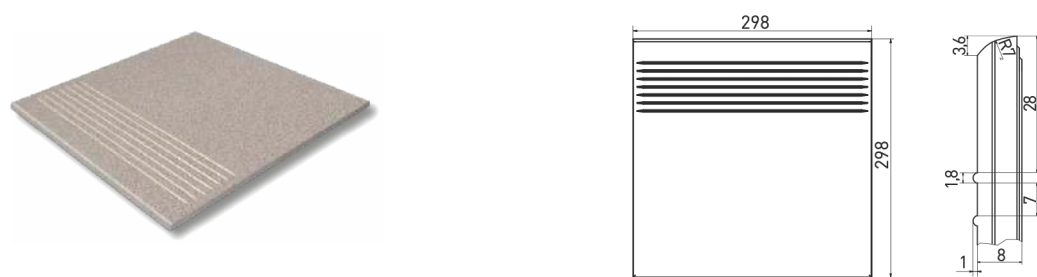

Betegnelse: checkmærket (✓) betyder at tilbehøret kan fås, og i parentes ses produktets specifikke varekode.

TILBEHØRSOVERSIGT

TRAPPEFLISE - 298x598x8 mm - (TCPSR0..)

TRAPPEFLISE - 298x298x8 mm - (TCA340..)

TRAPPEFLISE - 298x298x8 mm - (TCV340..)

SOKKEL - 72x598x9 mm - (TSAS30..) - m. runding

SOKKEL - 80x298x8 mm - (TSAKF0..) - m. runding

SOKKELHULKEHL - 80x298x8 mm - (TSFKF0..) - vinklet top

**TILBEHØRSOVERSIGT**