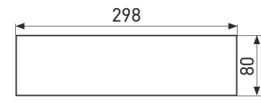

Betegnelse: checkmærket (✓) betyder at tilbehøret kan fås, og i parentes ses produktets specifikke varekode.

TILBEHØRSOVERSIGT

TRAPPEFLISE - 298x598x8 mm - (TCPSR0..)

TRAPPEFLISE - 298x298x8 mm - (TCA340..)

TRAPPEFLISE - 298x298x8 mm - (TCV340..)

SOKKEL - 72x598x9 mm - (TSAS30..) - m. runding

SOKKEL - 80x298x8 mm - (TSAKF0..) - m. runding

SOKKELHULKEHL - 80x298x8 mm - (TSFKF0..) - vinklet top

**TILBEHØRSOVERSIGT**

**SOKKELHULKEHL - 80x298x8 mm - (TSPKF0..) - flad top**

**INDV. HJØRNE - 23x80x7 mm - (TSIRH0..) - flad top**

**UDV. HJØRNE - 23x80x7 mm - (TSERH0..) - flad top**

**SOKKELHULKEHL - 80x198x8 mm - (TSPF60..) - flad top**