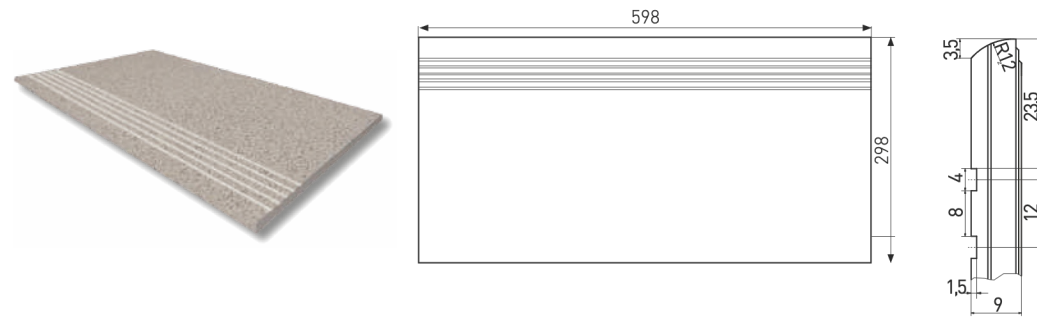

<b>Overflade</b>	S	S	SR7	S	S	S	S	S	S	S	S	S	S
<b>Skridsikkerhed</b>	R10   B	R10   B	R11   B								R10   B	R10   B	S

<b>Rio Negro 69</b>	✓ (TCPSR069)	✓ (TCA34069)	✓ (TCV34069)	✓ (TSAS3069)	✓ (TSAKF069)	✓ (TSFKF069)	✓ (TSPKF069)	✓ (TSPF6069)	✓ (TSIRH069)	✓ (TSERH069)	✓ (TTR11069)	✓ (TTP11069)	✓ (TSZEF069)
<b>Antracit 65</b>	✓ (TCPSR065)	✓ (TCA34065)	✓ (TCV34065)	✓ (TSAS3065)	✓ (TSAKF065)	✓ (TSFKF065)	✓ (TSPKF065)	✓ (TSPF6065)	✓ (TSIRH065)	✓ (TSERH065)	✓ (TTR11065)	✓ (TTP11065)	✓ (TSZEF065)
<b>Nordic 76</b>	✓ (TCPSR076)	✓ (TCA34076)	✓ (TCV34076)	✓ (TSAS3076)	✓ (TSAKF076)	✓ (TSFKF076)	✓ (TSPKF076)	✓ (TSPF6076)	✓ (TSIRH076)	✓ (TSERH076)	✓ (TTR11076)	✓ (TTP11076)	✓ (TSZEF076)
<b>Sierra 78</b>	✓ (TCPSR078)	✓ (TCA34078)		✓ (TSAS3078)	✓ (TSAKF078)	✓ (TSFKF078)	✓ (TSPKF078)		✓ (TSIRH078)	✓ (TSERH078)			
<b>Alaska 60</b>	✓ (TCPSR060)	✓ (TCA34060)		✓ (TSAS3060)	✓ (TSAKF060)								
<b>Sahara 62</b>	✓ (TCPSR062)	✓ (TCA34062)		✓ (TSAS3062)	✓ (TSAKF062)	✓ (TSFKF062)	✓ (TSPKF062)	✓ (TSPF6062)	✓ (TSIRH062)	✓ (TSERH062)			
<b>Tunis 61</b>	✓ (TCPSR061)	✓ (TCA34061)	✓ (TCV34061)	✓ (TSAS3061)	✓ (TSAKF061)	✓ (TSFKF061)	✓ (TSPKF061)	✓ (TSPF6061)	✓ (TSIRH061)	✓ (TSERH061)	✓ (TTR11061)	✓ (TTP11061)	✓ (TSZEF061)
<b>Cuba 68</b>	✓ (TCPSR068)	✓ (TCA34068)		✓ (TSAS3068)	✓ (TSAKF068)	✓ (TSFKF068)	✓ (TSPKF068)	✓ (TSPF6068)	✓ (TSIRH068)	✓ (TSERH068)			
<b>Gobi 74</b>		✓ (TCA34074)			✓ (TSAKF074)								
<b>Jura 82</b>		✓ (TCA34082)			✓ (TSAKF082)								
<b>Oaza 80</b>		✓ (TCA34080)			✓ (TSAKF080)								
<b>Biskay 75</b>		✓ (TCA34075)			✓ (TSAKF075)								

Betegnelse: checkmærket (✓) betyder at tilbehøret kan fås, og i parentes ses produktets specifikke varekode.

TILBEHØRSOVERSIGT

TRAPPEFLISE - 298x598x8 mm - (TCPSR0..)

TRAPPEFLISE - 298x298x8 mm - (TCA340..)