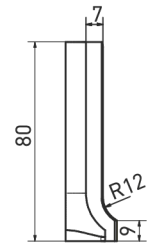

Betegnelse: checkmærket (✓) betyder at tilbehøret kan fås, og i parentes ses produktets specifikke varekode.

TILBEHØRSOVERSIGT

TRAPPEFLISE - 298x598x8 mm - (TCPSR0..)

TRAPPEFLISE - 298x298x8 mm - (TCA340..)

TRAPPEFLISE - 298x298x8 mm - (TCV340..)

SOKKEL - 72x598x9 mm - (TSAS30..) - m. runding

SOKKEL - 80x298x8 mm - (TSAKF0..) - m. runding

SOKKELHULKEHL - 80x298x8 mm - (TSFKF0..) - vinklet top

**TILBEHØRSOVERSIGT**

**SOKKELHULKEHL - 80x298x8 mm - (TSPKF0..) - flad top**

**INDV. HJØRNE - 23x80x7 mm - (TSIRH0..) - flad top**

**UDV. HJØRNE - 23x80x7 mm - (TSERH0..) - flad top**

**SOKKELHULKEHL - 80x198x8 mm - (TSPF60..) - flad top**

**FALDSTYKKE - 98x98x8 mm - (TTR110..) - hjørnestykke**

**FALDSTYKKE - 98x98x8 mm - (TTP110..) - fortløbende**

**RENDESTYKKE - 70x198x8 mm - (TSZEF0..)**