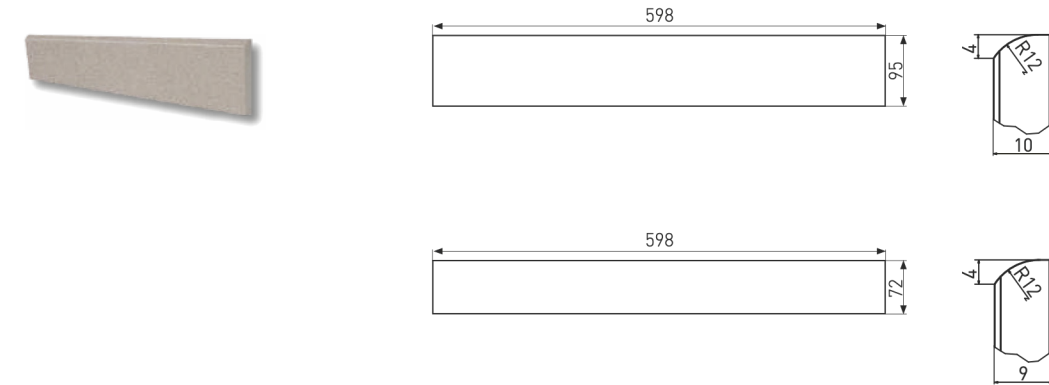

SOKKEL - 72x598x9 mm - (TSAS30..) - m. runding