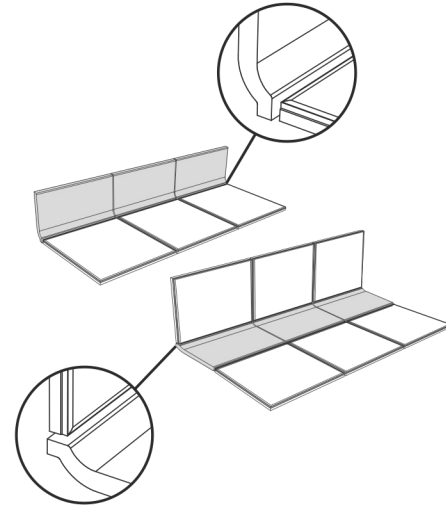

Betegnelse: checkmærket (✓) betyder at tilbehøret kan fås, og i parentes ses produktets specifikke varekode.

TILBEHØRSOVERSIGT

TRAPPEFLISE - 298x598x8 mm - (TCPSR0..)

TRAPPEFLISE - 298x298x8 mm - (TCA340..)

TRAPPEFLISE - 298x298x8 mm - (TCV340..)

SOKKEL - 72x598x9 mm - (TSAS30..) - m. runding

SOKKEL - 80x298x8 mm - (TSAKF0..) - m. runding

SOKKELHULKEHL - 80x298x8 mm - (TSFKF0..) - vinklet top

**TILBEHØRSOVERSIGT**

**SOKKELHULKEHL - 80x298x8 mm - (TSPKF0..) - flad top**

**INDV. HJØRNE - 23x80x7 mm - (TSIRH0..) - flad top**

**UDV. HJØRNE - 23x80x7 mm - (TSERH0..) - flad top**

**SOKKELHULKEHL - 80x198x8 mm - (TSPF60..) - flad top**