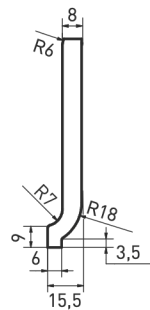

Betegnelse: checkmærket (✓) betyder at tilbehøret kan fås, og i parentes ses produktets specifikke varekode.

TILBEHØRSOVERSIGT

TRAPPEFLISE - 298x598x8 mm - (TCPSR0..)

TRAPPEFLISE - 298x298x8 mm - (TCA340..)

TRAPPEFLISE - 298x298x8 mm - (TCV340..)

SOKKEL - 72x598x9 mm - (TSAS30..) - m. runding

SOKKEL - 80x298x8 mm - (TSAKF0..) - m. runding

SOKKELHULKEHL - 80x298x8 mm - (TSFKF0..) - vinklet top

**TILBEHØRSOVERSIGT**

**SOKKELHULKEHL - 80x298x8 mm - (TSPKF0..) - flad top**

**INDV. HJØRNE - 23x80x7 mm - (TSIRH0..) - flad top**

**UDV. HJØRNE - 23x80x7 mm - (TSERH0..) - flad top**

**SOKKELHULKEHL - 80x198x8 mm - (TSPF60..) - flad top**

**FALDSTYKKE - 98x98x8 mm - (TTR110..) - hjørnestykke**

**FALDSTYKKE - 98x98x8 mm - (TTP110..) - fortløbende**

**RENDESTYKKE - 70x198x8 mm - (TSZEF0..)**