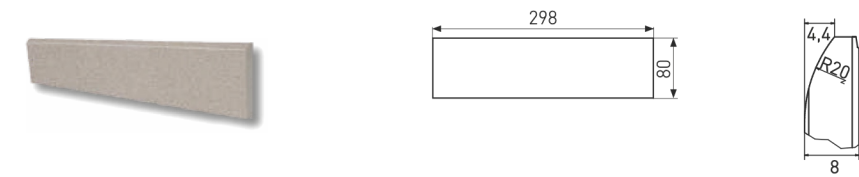

SOKKEL - 80x298x8 mm - (TSAKF0..) - m. runding