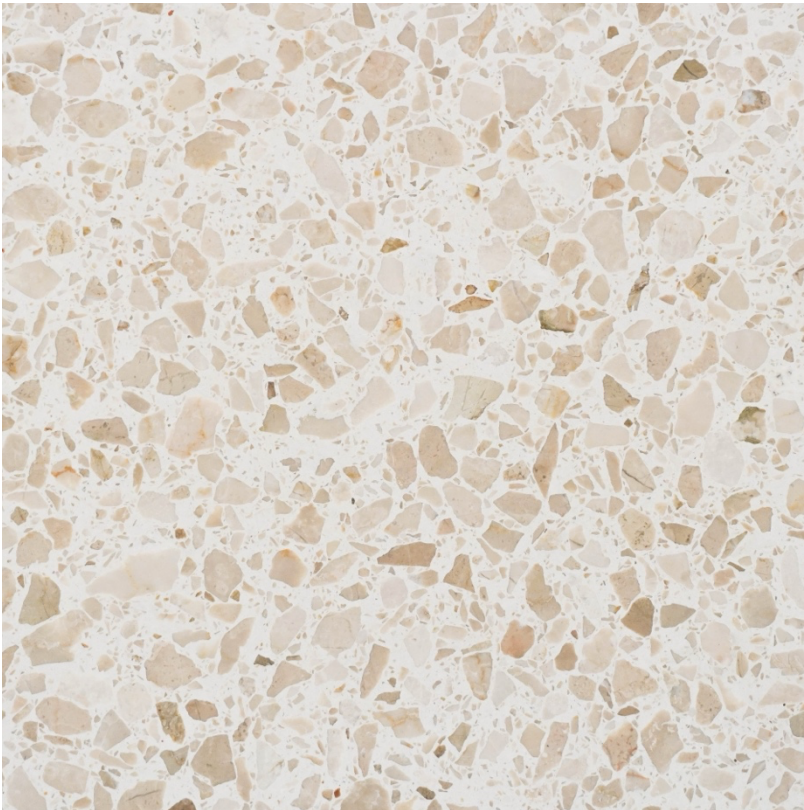

Produktblad - CC Terrazzo Classic Pacaya

Produktinfo:

Tykkelse: 20 mm
Overflade: R9
Frostsikker: Nej
Rektificeret: Ja

Formater:

20x20 cm
25x25 cm
30x30 cm
30x60 cm
40x40 cm
40x60 cm
50x50 cm
60x60 cm

Sokkel m. faset kant:

7x30x1 cm
7x40x1 cm
7x50x1 cm
7x60x1 cm

Italiensk produceret terrazzoflise med sandfarvet bundfarve og større sten i lys beige farve. Klassisk tidløst design der passer til de fleste rum. Standardoverfladen er matsleben R9 og den kan også produceres i både en R10 eller R11 variant til projekter. Flisen har rektificerede kanter, der muliggør montering med fugeafstand ned til 3 mm – 60x60 cm dog 5 mm.