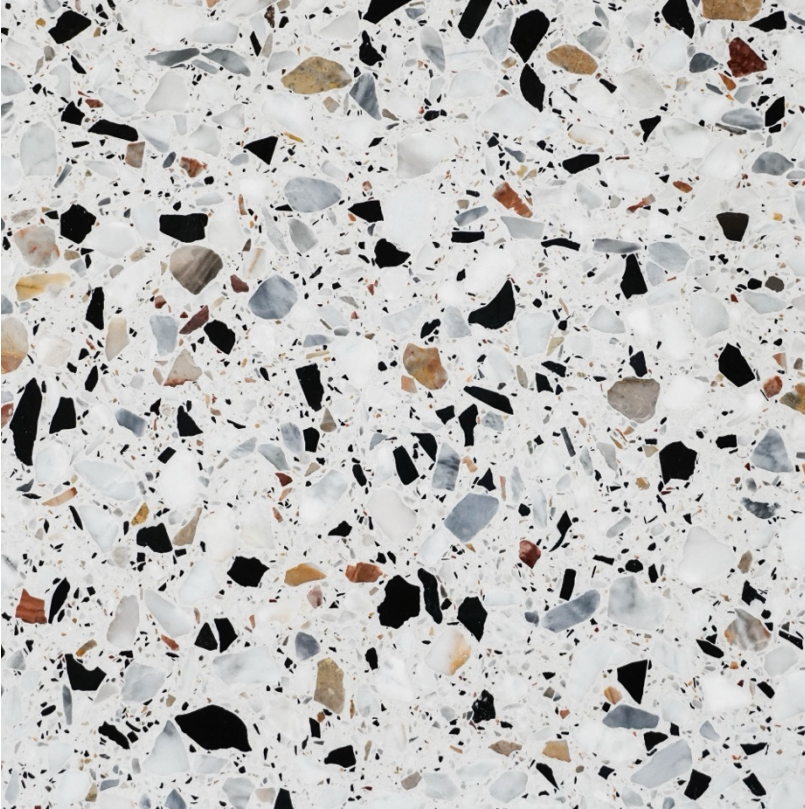

## Produktblad - CC Terrazzo Classic Kea

### **Produktinfo:**

Tykkelse: 20 mm  
Overflade: R9  
Frostsikker: Nej  
Rektificeret: Ja

### **Sokkel m. faset kant:**

7x30x1 cm  
7x40x1 cm  
7x50x1 cm  
7x60x1 cm

Italiensk produceret terrazzoflise med hvid bundfarve og større sten i flere farver. Klassisk tidløst design der passer til de fleste rum. Standardoverfladen er matsleben R9 og den kan også produceres i både en R10 eller R11 variant til projekter. Flisen har rektificerede kanter, der muliggør montering med fugeafstand ned til 3 mm – 60x60 cm dog 5 mm.